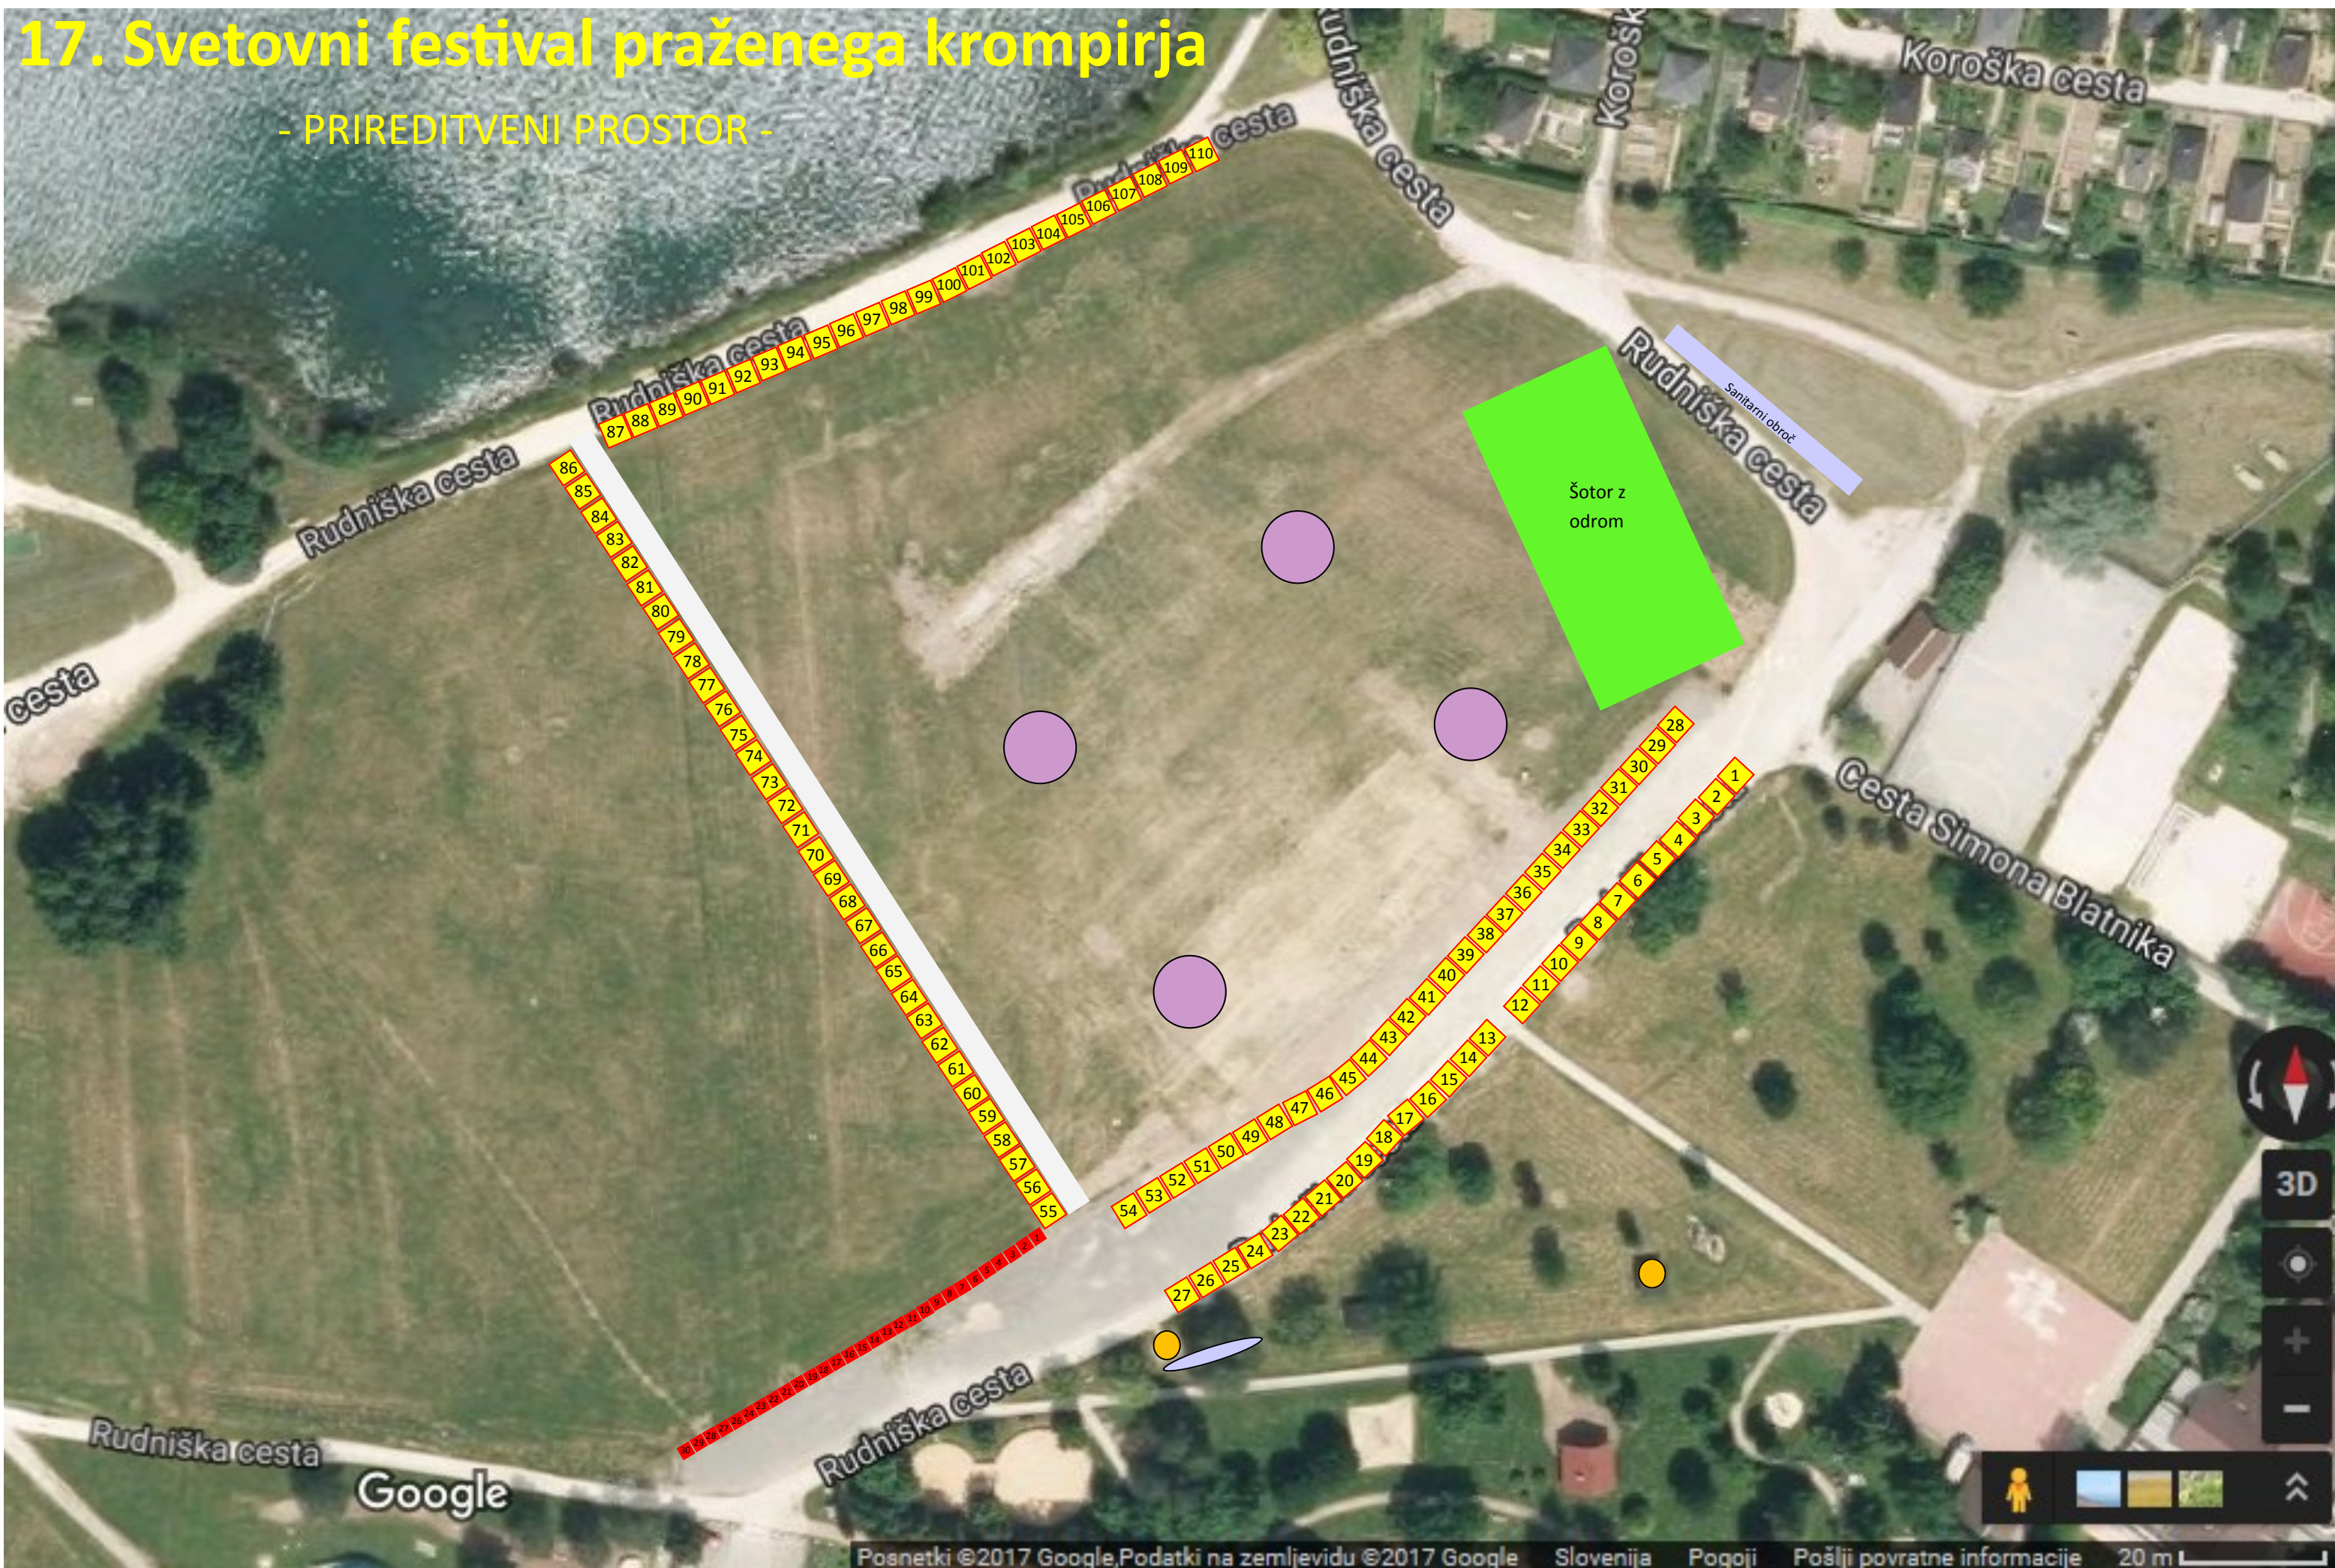

17. Svetovni festival praženega krompirja

- PRIREDITVENI PROSTOR -

Google

17. Svetovni festival praženega krompirja

- LOKACIJSKA SHEMA -

- Stojnice za pražilce (110 x)
- Komercialne stojnice (30 x)
- Sanitarni obroč—toalete
- Prireditveni šotor
- Parkirišče za obiskovalce (600-700 avtomobilov)
- Parkirišče za pražilce

- INFO TOČKA in mini skladišče
- Skladišče
- Gostinska ponudba - Gorenje gostinstvo
- Voda - pomivalnica za pražilce
- Elektro omarica
- Parkirišče za avtobuse (15 x)