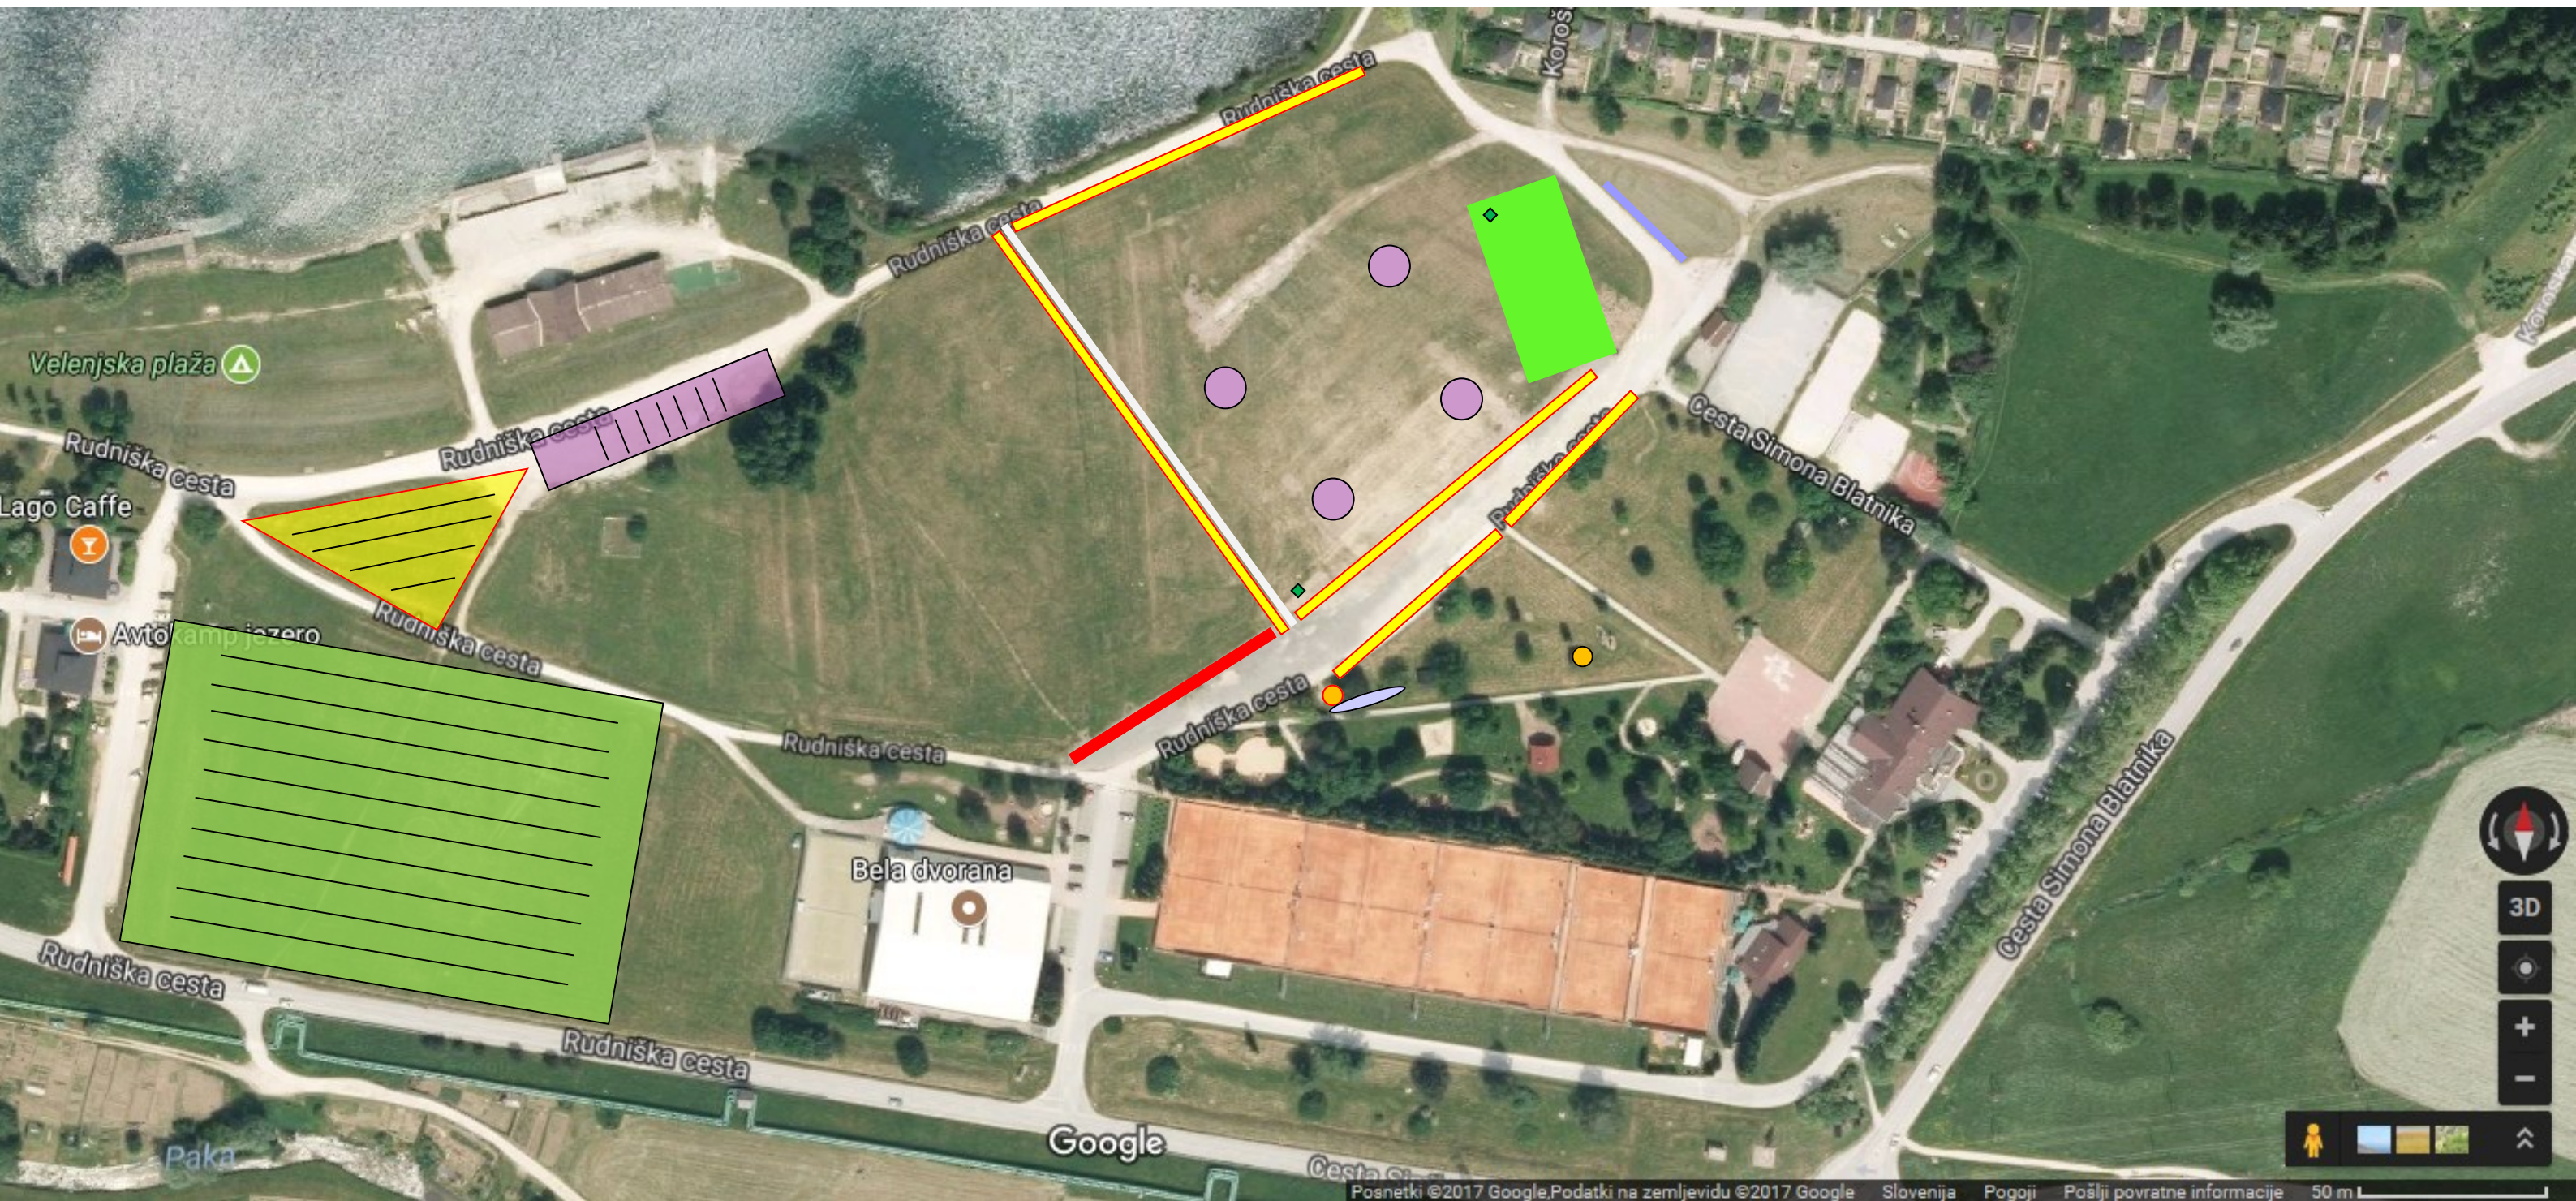

17. Svetovni festival praženega krompirja

- PRIREDITVENI PROSTOR -

Google

17. Svetovni festival praženega krompirja

- LOKACIJSKA SHEMA -

- Stojnice za pražilce (110 x)
- Komercialne stojnice (30 x)
- Sanitarni obroč—toalete
- Prireditveni šotor
- Parkirišče za obiskovalce (600-700 avtomobilov)
- Parkirišče za pražilce

- INFO TOČKA in mini skladišče
- Skladišče
- Gostinska ponudba - Gorenje gostinstvo
- Voda - pomivalnica za pražilce
- Elektro omarica
- Parkirišče za avtobuse (15 x)